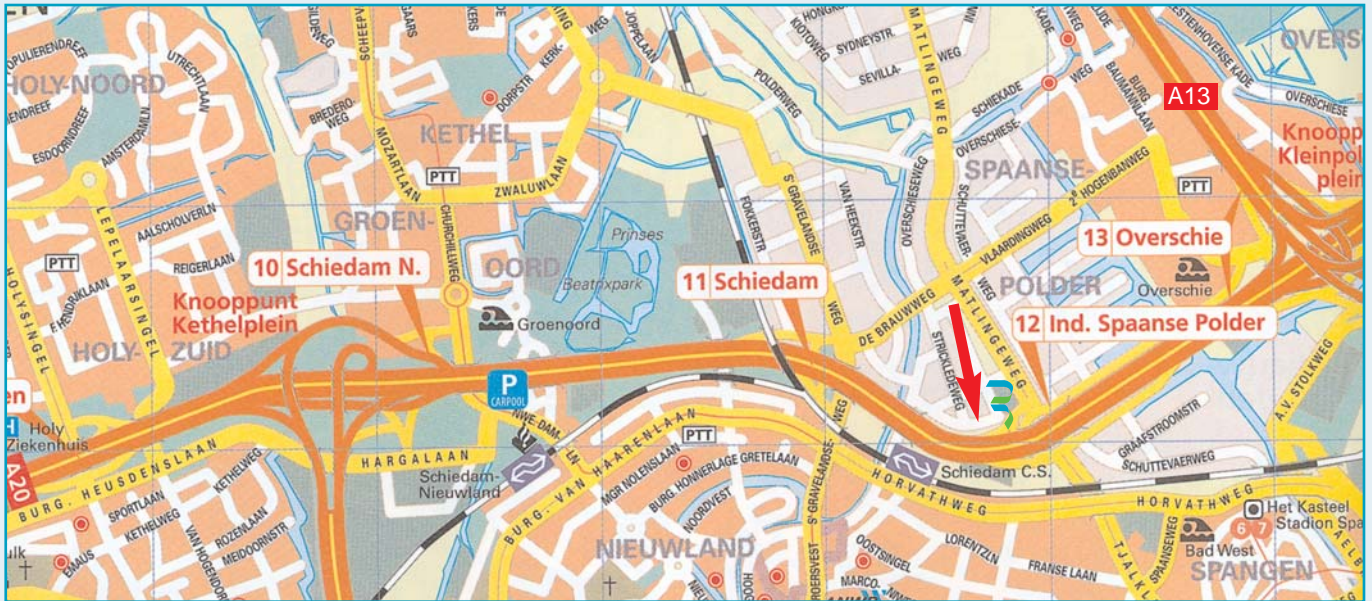

Drukkerij Romer BV te Schiedam

Vanuit Gouda A20

Vanaf Gouda de A20 richting Rotterdam/Hoek van Holland aanhouden. Net voorbij het verkeersknooppunt "Klein-polderplein" neemt u de afslag 12 "Spaanse Polder". Na een bocht van 180°, waarbij u de linkerbaan moet aanhouden, gaat u bij de verkeerslichten linksaf de Matlingeweg op. Aan uw linkerhand ziet u een voetbalveld en een vestiging van McDonalds. Hier neemt u de 1e afslag links (Galateestraat), waarna u weer de 2e afslag links neemt (Strickledeweg). Aan het eind van deze weg gaat u rechtsaf de Bokelweg op en rijdt u parallel aan de snelweg de A20. Op ongeveer 100 meter vindt u aan uw rechterhand ons bedrijfspand.

Vanuit Den Haag via Delft/Rotterdam A13

Bij het verkeersknooppunt "Kleinpolderplein" houdt u de rechter rijstrook aan richting Europoort/Hoek van Holland". Vervolgens neemt u de 1e afslag 12 "Spaanse Polder". Na een bocht van 180°, waarbij u de linkerbaan moet aanhouden, gaat u bij de verkeerslichten linksaf de Matlingeweg op. Aan uw linkerhand ziet u een voetbalveld en een vestiging van McDonalds. Hier neemt u de 1e afslag links (Galateestraat), waarna u weer de 2e afslag links neemt (Strickledeweg). Aan het eind van deze weg gaat u rechtsaf de Bokelweg op en rijdt u parallel aan de snelweg de A20. Op ongeveer 100 meter vindt u aan uw rechterhand ons bedrijfspand.

Vanuit Den Haag via Maassluis/Maardingen A20

Bij afslag 11 "Schiedam" gaat u beneden aan het kruispunt bij de eerstvolgende stoplichten linksaf de 's-Gravenlandseweg op. Na de doorgang onder de snelweg, gaat u bij het 1e stoplicht rechtsaf de Brauwweg op. Na circa 10 meter direct weer rechtsaf (Nieuwpoortweg). Bij het eerstvolgende kruispunt na Radio Modern, gaat u rechtdoor (Kommiezenlaan) en rijdt u parallel aan de A20. Bij de eerstvolgende T-splitsing (na circa 40 meter) rechts aanhouden de Bokelweg op (parallel aan de A20 blijven). Op ongeveer 150 meter aan uw linkerhand vindt u ons bedrijfspand.